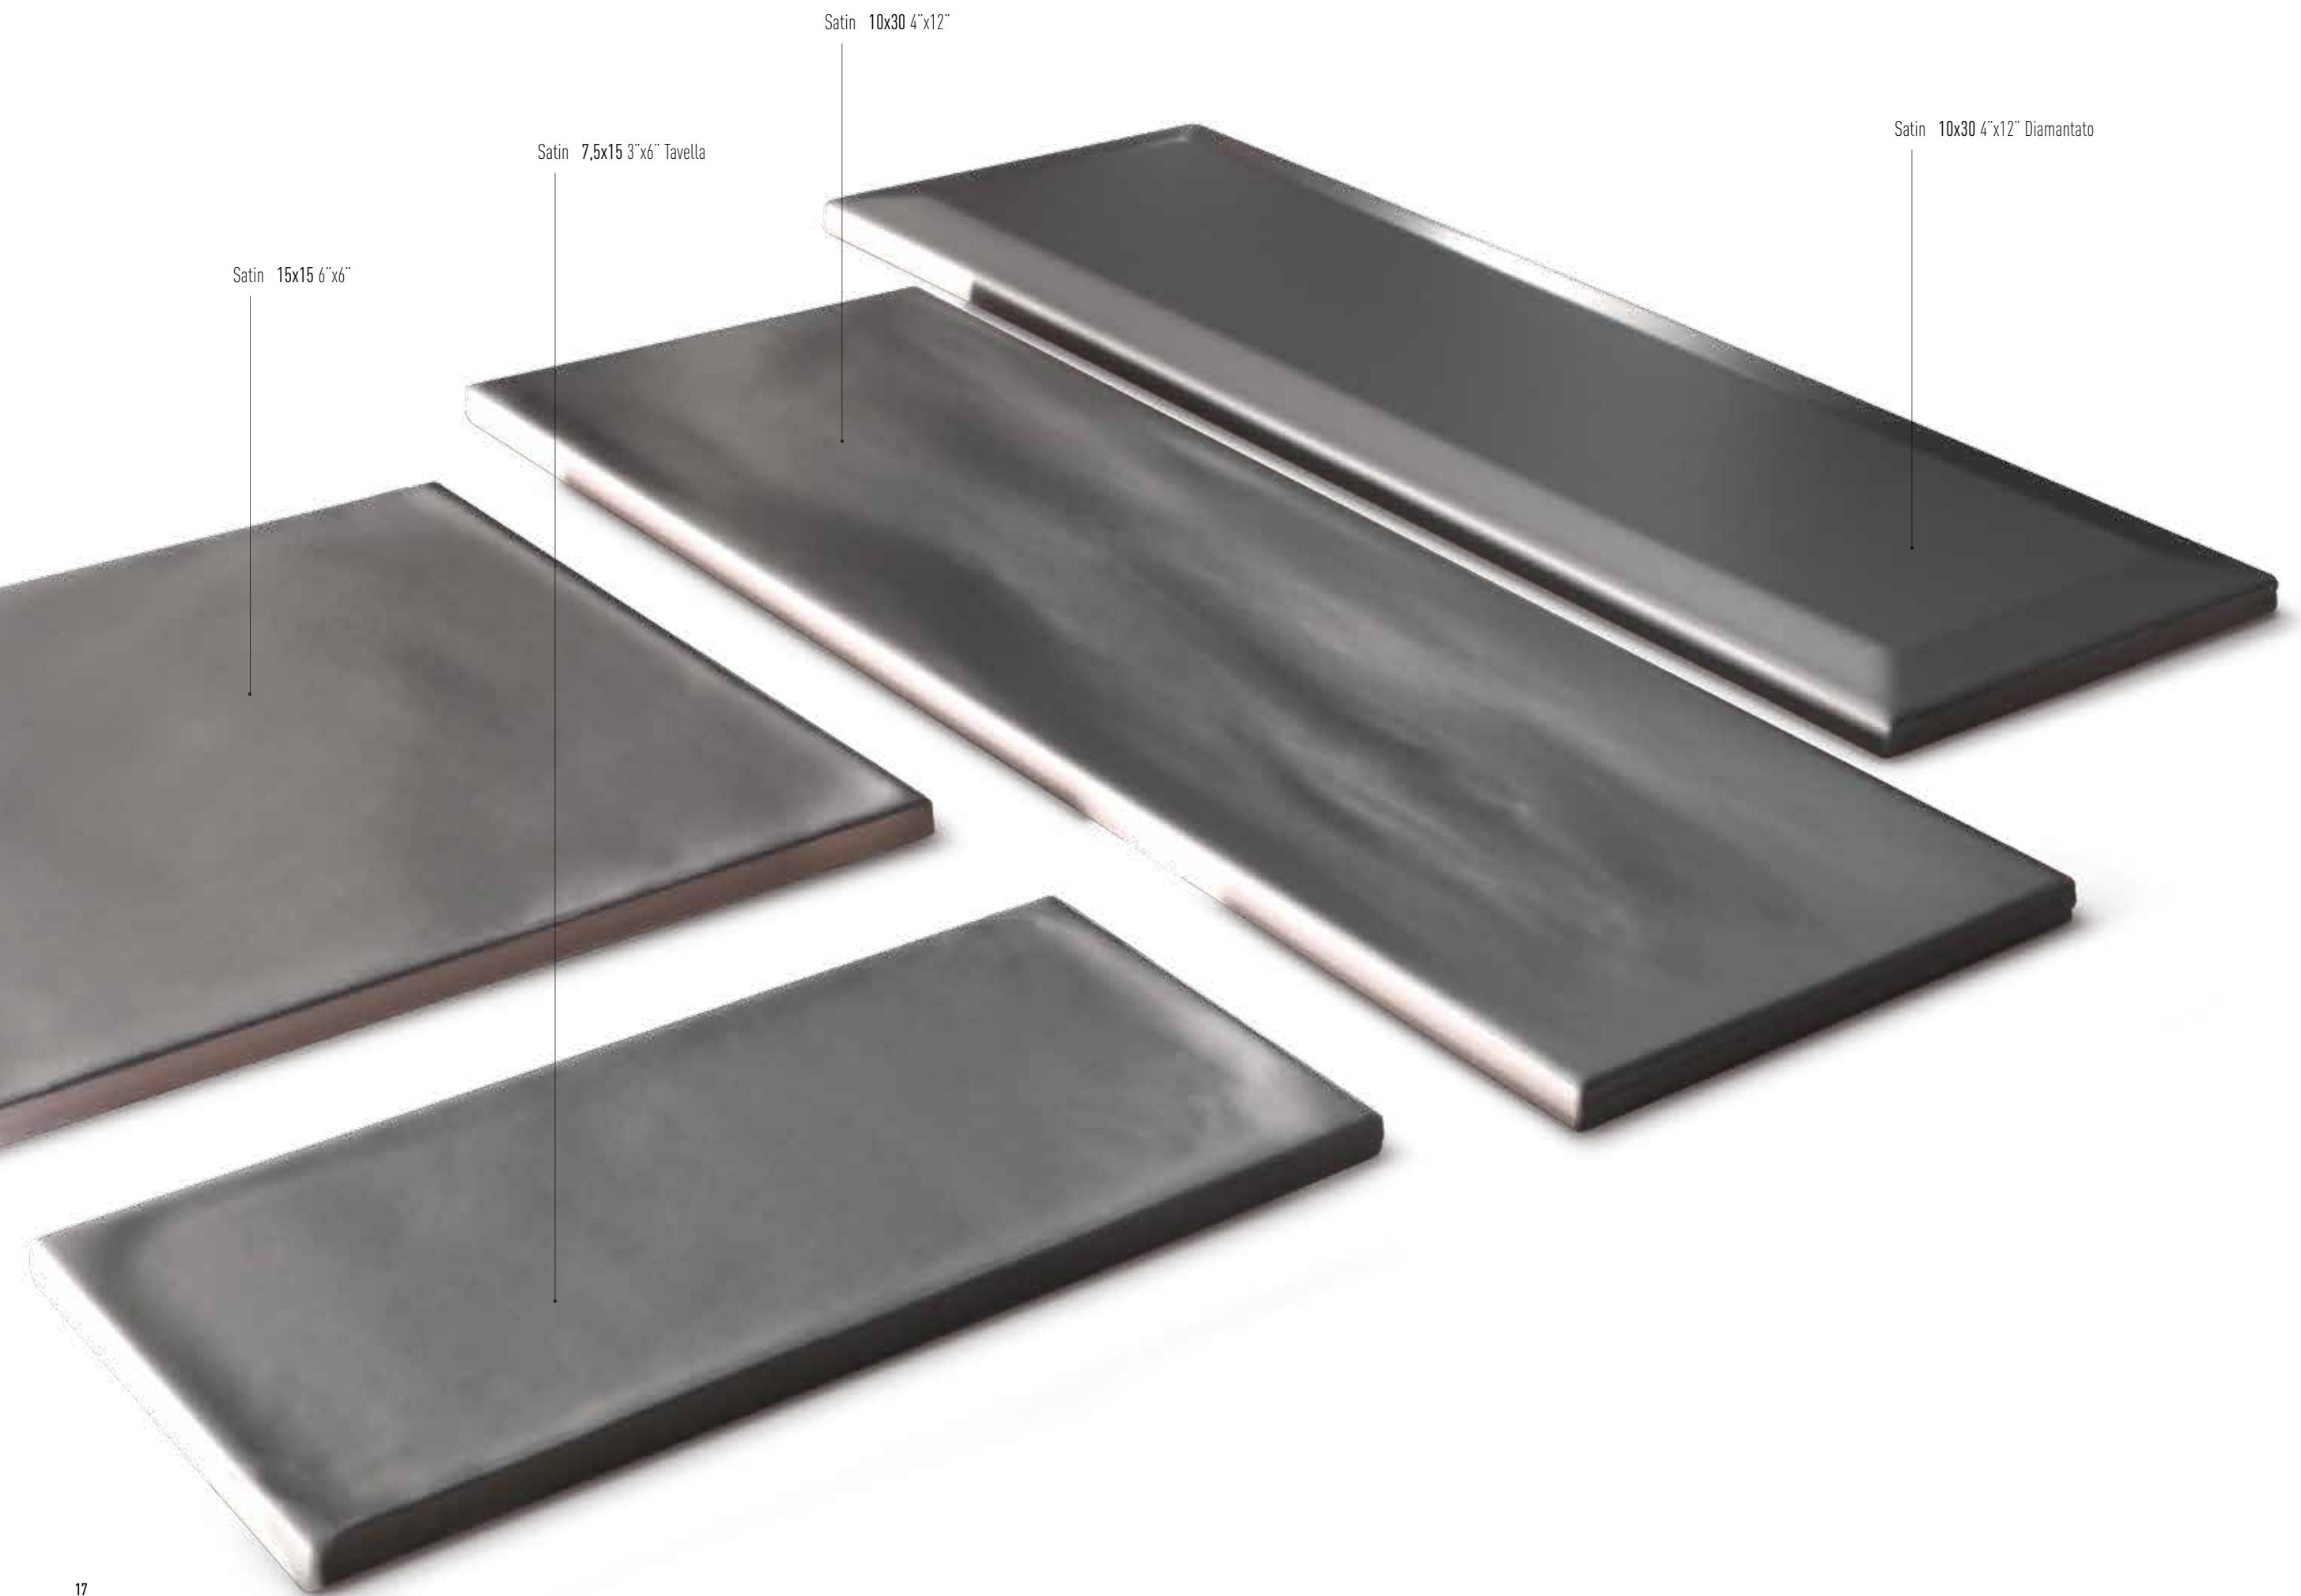

Lavagna

Antracite

Cemento

Pomice

Talco

Satin

Terminale

	Lavagna	Talco	Seta	Juta	Sabbia	Pomice	Cemento	Antracite	Lino	Tufo
Terminale 4x30 1.6"x12"	■	□	□	■				■		■
Ang. Esterno Terminale 2x4 0.8"x1.6"	■	□	□	■				■		■
Ang. Specchio Terminale 4x4 1.6"x1.6"	■	□	□	■				■		■